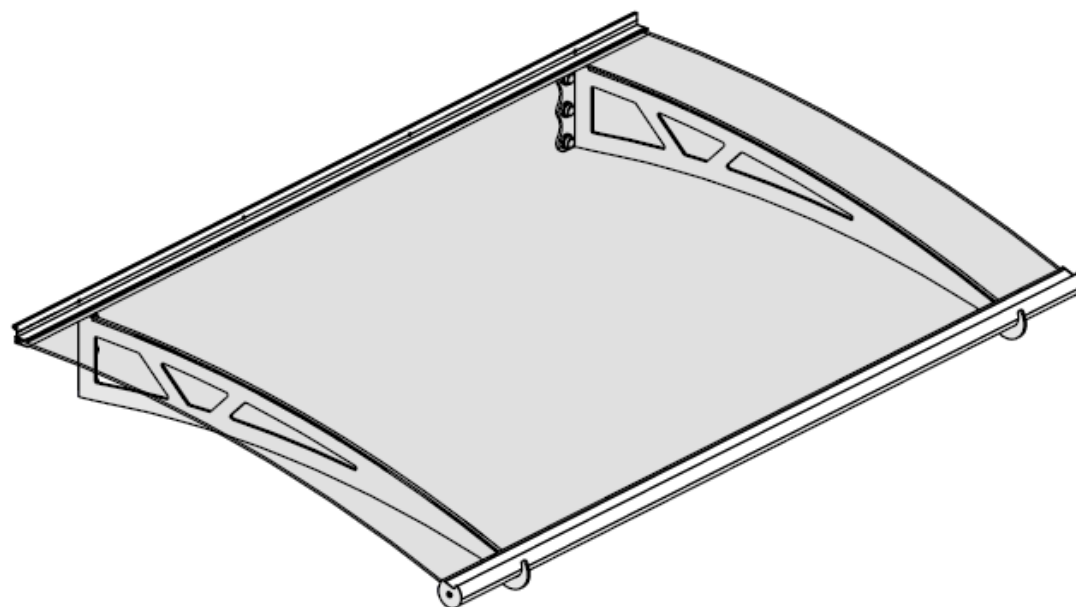

# Altair™ 1500

Hóterhelés

100 kg/m<sup>2</sup>  
20.5 lbs/ft<sup>2</sup>

Szélellenállás

120 km/hr  
75 ml/hr

Fényáteresztés

Clear - 85%

Bővíthető termék